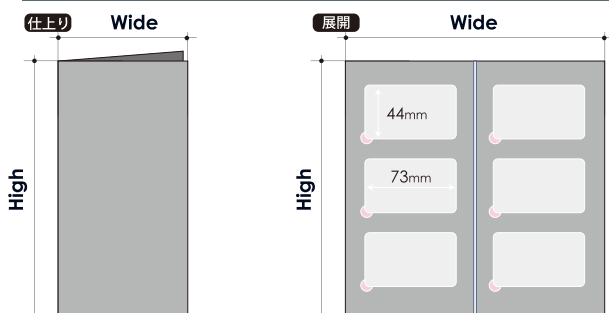

WINDOW

ウインドウ

1枚の紙に開く窓？
開いていくと仕掛けが見えてくる
その効果は絶大です。

一見2つ折の普通のカタログですが、開くと中面に小窓(ウインドウ)が6個あります。付いている小さなツメをめくっていくと6個の小窓ひとつひとつからメッセージが表れてきます。

基本仕様 ※下記は基本サイズです。オリジナルサイズにも加工可能です。

仕上り : Wide:110mm×High:200mm

展開 : Wide:220mm×High:200mm

基本仕様 ※その他仕様はお問い合わせください。

両面4色オフセット印刷
+ ニス

サンカード 190g/m²

デザインデータご入稿後
約2週間(数量により前後いたします)

活用事例

イベント告知、ダイレクトメール(DM)、キャンペーン告知、カレンダー、会社案内、製品案内、ノベルティー